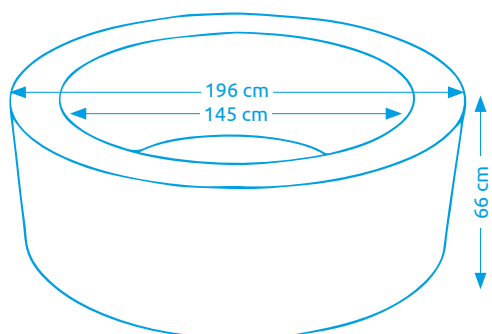

Vírivé bazény INTEX

Vírivý bazén SIMPLE SPA - BUBBLE

Počet osôb:	4
Vnútorňý/vonkajší priemer:	145 cm / 196 cm
Výška:	66 cm
Objem vody:	795 l
Počet trysiek:	100
Typ trysiek:	vzduchové
Teplotné rozpätie ohrevu:	20 - 40 °C
Príkion ohrevu vody:	2 200 W
Váha bez vody/s vodou:	36 kg / 831 kg

11400246