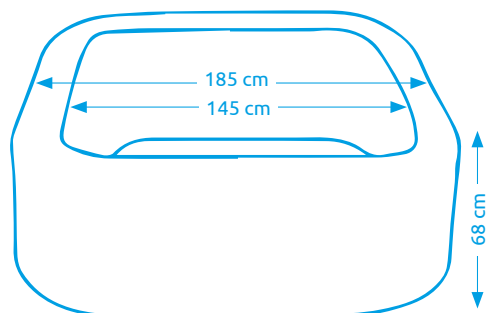

Vírivé bazény MSPA

Vírivý bazén MSPA TEKAPO C-TE061

Počet osôb:	6
Vnútorňý/vonkajší priemer:	145 cm / 185 cm
Výška:	68 cm
Objem vody:	930 l
Počet trysiek:	132
Typ trysiek:	vzduchové
Teplotné rozpätie ohrevu:	max. 40 °C
Príkion ohrevu vody:	1 500 W
Riadiaca jednotka:	zabudovaná
Váha bez vody/s vodou:	26 kg / 956 kg

11400248

Vírivý bazén MSPA TEKAPO C-TE062

Počet osôb:	6
Vnútorňý/vonkajší priemer:	145 cm / 185 cm
Výška:	68 cm
Objem vody:	930 l
Počet trysiek:	132
Typ trysiek:	vzduchové
Teplotné rozpätie ohrevu:	max. 40 °C
Príkion ohrevu vody:	1 500 W
Riadiaca jednotka:	zabudovaná
Váha bez vody/s vodou:	26 kg / 956 kg

11400267