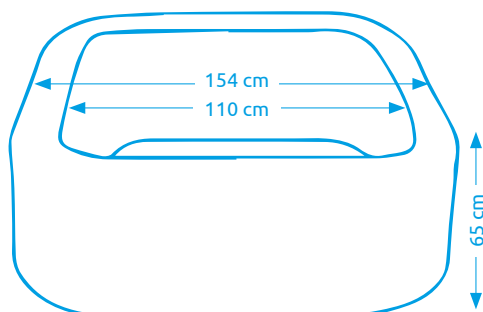

Vírivé bazény **AQUAMAR**

Vírivý bazén Marimex **AQUAMAR 4002**

Počet osôb:	4
Vnútorňý/vonkajší priemer:	110 cm / 154 cm
Výška:	65 cm
Objem vody:	600 l
Počet trysiek:	110
Typ trysiek:	vzduchové
Teplotné rozpätie ohrevu:	20 - 40 °C
Príkion ohrevu vody:	1 800 W
Váha bez vody / s vodou:	19 kg / 619 kg

11400260