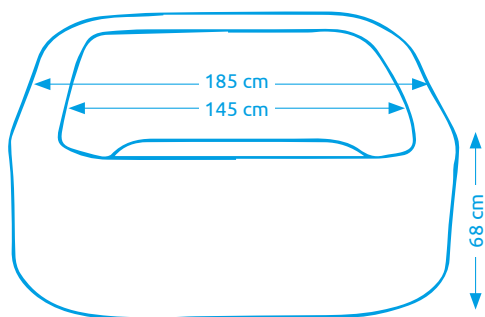

Vírivé bazény MSPA

Vírivý bazén MSPA OTIUM M-OT061

Počet osôb:	6
Vnútorňý/vonkajší priemer:	145 cm / 185 cm
Výška:	68 cm
Objem vody:	930 l
Počet trysiek:	125 + 6
Typ trysiek:	vzduchové + hydromasážne
Teplotné rozpätie ohrevu:	max. 40 °C
Príkion ohrevu vody:	1 500 W
Riadiaca jednotka:	zabudovaná
Váha bez vody/s vodou:	46 kg / 976 kg

11400259