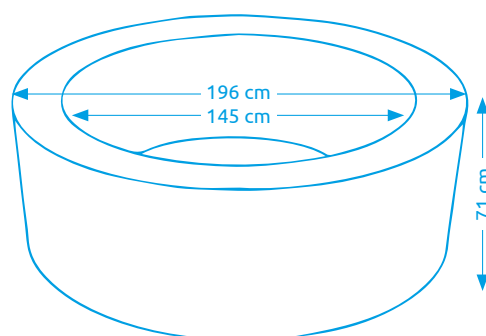

Vírivý bazén PURE SPA - BUBBLE PLUS

Počet osôb:	4
Vnútorňý/vonkajší priemer:	145 cm / 196 cm
Výška:	71 cm
Objem vody:	795 l
Počet trysiek:	140
Typ trysiek:	vzduchové
Teplotné rozpätie ohrevu:	20 - 40 °C
Príkion ohrevu vody:	2 200 W
Váha bez vody/s vodou:	38 kg / 833 kg

11400212