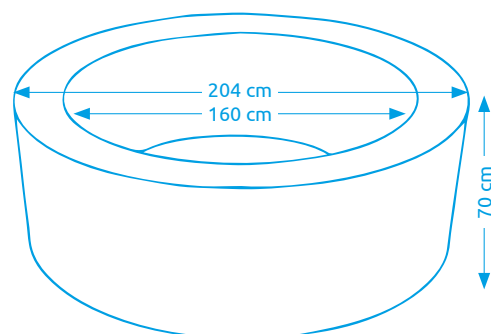

Vírivý bazén MSPA STARRY C-ST061

Počet osôb:	6
Vnútorňý/vonkajší priemer:	160 cm / 204 cm
Výška:	70 cm
Objem vody:	930 l
Počet trysiek:	138
Typ trysiek:	vzduchové
Teplotné rozpätie ohrevu:	max. 40 °C
Príkion ohrevu vody:	1 500 W
Riadiaca jednotka:	zabudovaná
Váha bez vody/s vodou:	27 kg / 957 kg

11400250