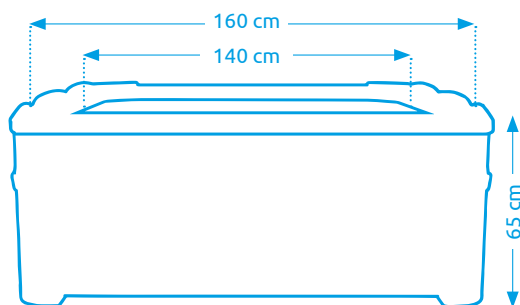

Vírivé bazény MSPA

Vírivý bazén MSPA OSLO

Počet osôb:	6
Vnútrotný/vonkajší priemer:	140 cm / 160 cm
Výška:	65 cm
Objem vody:	850 l
Počet trysiek:	120 + 8
Typ trysiek:	vzduchové + hydromasážne
Teplotné rozpätie ohrevu:	max. 40 °C
Príkion ohrevu vody:	2 200 W
Radiaca jednotka:	externá
Váha bez vody/s vodou:	109 kg / 959 kg

11400269

NOVINKA