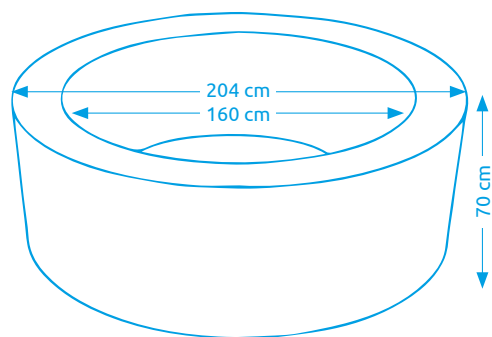

Vírivé bazény MSPA

Vírivý bazén MSPA RIMBA U-RB061

Počet osôb:	6
Vnútorňý/vonkajší priemer:	160 cm / 204 cm
Výška:	70 cm
Objem vody:	930 l
Počet trysiek:	170
Typ trysiek:	vzduchové
Teplotné rozpätie ohrevu:	max. 40 °C
Príkion ohrevu vody:	1 500 W
Riadiaca jednotka:	zabudovaná
Váha bez vody/s vodou:	37,5 kg / 967,5 kg

11400252