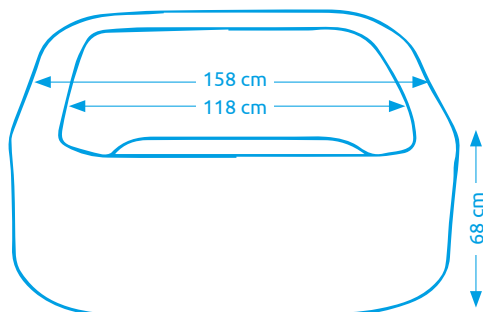

Vírivé bazény MSPA

Vírivý bazén MSPA TEKAPO C-TE041

Počet osôb:	4
Vnútrotný/vonkajší priemer:	118 cm / 158 cm
Výška:	68 cm
Objem vody:	650 l
Počet trysiek:	108
Typ trysiek:	vzduchové
Teplotné rozpätie ohrevu:	max. 40 °C
Príkon ohrevu vody:	1 500 W
Riadiaca jednotka:	zabudovaná
Váha bez vody/s vodou:	23 kg / 673 kg

11400265 - šedý okraj, 11400247 - modrý okraj

Vírivý bazén MSPA TEKAPO C-TE042

Počet osôb:	4
Vnútrotný/vonkajší priemer:	118 cm / 158 cm
Výška:	68 cm
Objem vody:	650 l
Počet trysiek:	108
Typ trysiek:	vzduchové
Teplotné rozpätie ohrevu:	max. 40 °C
Príkon ohrevu vody:	1 500 W
Riadiaca jednotka:	zabudovaná
Váha bez vody/s vodou:	23 kg / 673 kg

11400266