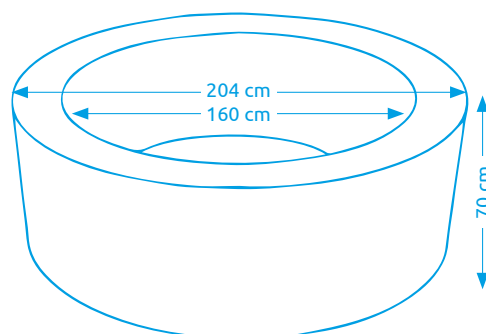

Vírivý bazén MSPA CARLTON M-CA061

Počet osôb:	6
Vnútorňý/vonkajší priemer:	160 cm / 204 cm
Výška:	70 cm
Objem vody:	930 l
Počet trysiek:	118 + 6
Typ trysiek:	vzduchové + hydromasážne
Teplotné rozpätie ohrevu:	max. 40 °C
Príkion ohrevu vody:	1 500 W
Riadiaci jednotka:	zabudovaná
Váha bez vody/s vodou:	46 kg / 976 kg

11400258