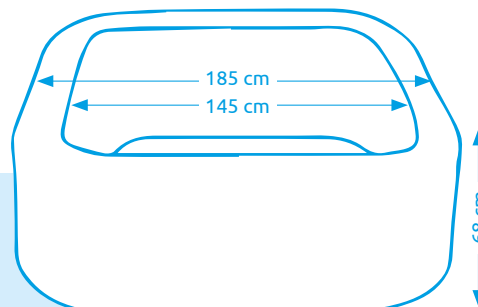

NOVINKA

NAVÝŠENIE VÝKONU filtračnej pumpy o **36 %** - 1 325 l/h -> **1 800 l/h**
BEZPEČNEJŠIE POUŽÍVANIE - vďaka konštrukcii **TURBOFAN**
DLHŠIA ŽIVOTNOSŤ - nové spevnenie zaisťuje životnosť 10.000 hodín