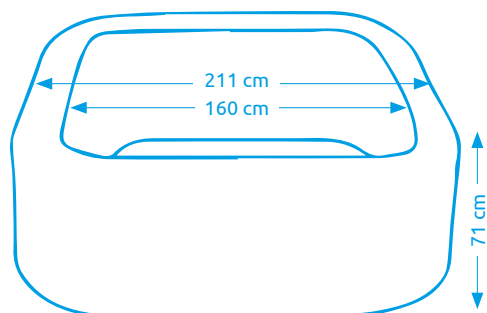

Vírivý bazén GREYSTONE DELUXE BUBBLE SPA 6

Počet osôb:	6
Vnútrotný/vonkajší priemer:	144 cm / 195 cm
Výška:	71 cm
Objem vody:	1 098 l
Počet trysiek:	170
Typ trysiek:	vzduchové
Teplotné rozpätie ohrevu:	10 - 40 °C
Príkon ohrevu vody:	2 200 W
Váha bez vody/s vodou:	46 kg / 1 144 kg

11400263