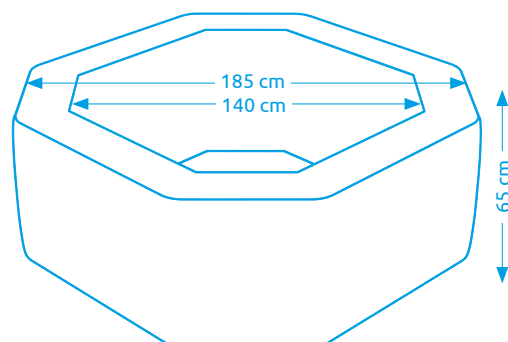

Vírivý bazén Marimex **AQUAMAR 6003**

Počet osôb:	6
Vnútorňý/vonkajší priemer:	140 cm / 185 cm
Výška:	65 cm
Objem vody:	1 000 l
Počet trysiek:	130
Typ trysiek:	vzduchové
Teplotné rozpätie ohrevu:	20 - 40 °C
Príkion ohrevu vody:	1 800 W
Váha bez vody / s vodou:	21 kg / 1021 kg

11400261