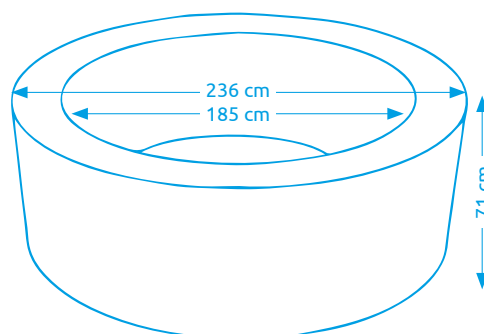

Vírivý bazén PURE SPA - BUBBLE HWS 8

Počet osôb:	8
Vnútorňý/vonkajší priemer:	185 cm / 236 cm
Výška:	71 cm
Objem vody:	1 340 l
Počet trysiek:	170
Typ trysiek:	vzduchové
Teplotné rozpätie ohrevu:	20 - 40 °C
Príkion ohrevu vody:	2 200 W
Váha bez vody/s vodou:	45,2 kg / 1 385 kg

11400253