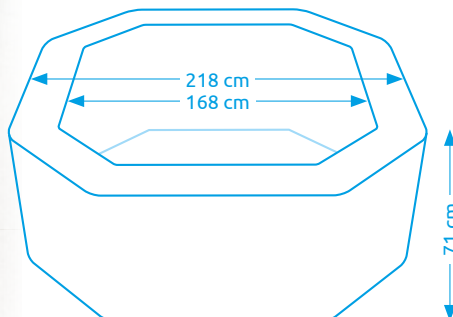

Vírivé bazény INTEX

Vírivý bazén PURE SPA - JET & BUBBLE DELUXE HWS 4

Počet osôb:	4
Vnútorňý/vonkajší priemer:	150 cm / 201 cm
Výška:	71 cm
Objem vody:	795 l
Počet trysiek:	120 + 4
Typ trysiek:	vzduchové + hydromasážne
Teplotné rozpätie ohrevu:	10 - 40 °C
Príkion ohrevu vody:	2 200 W
Váha bez vody/s vodou:	61 kg / 856 kg

11400242

Vírivý bazén PURE SPA - JET & BUBBLE DELUXE HWS 6

Počet osôb:	6
Vnútorňý/vonkajší priemer:	168 cm / 218 cm
Výška:	71 cm
Objem vody:	1 098 l
Počet trysiek:	140 + 6
Typ trysiek:	vzduchové + hydromasážne
Teplotné rozpätie ohrevu:	10 - 40 °C
Príkion ohrevu vody:	2 200 W
Váha bez vody/s vodou:	67 kg / 1 165 kg

11400256