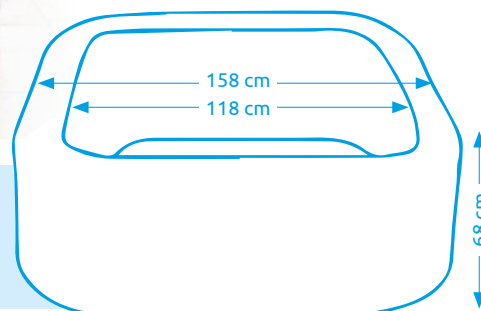

NOVINKA

NAVÝŠENIE VÝKONU filtračnej pumpy o **36 %** - 1 325 l/h -> **1 800 l/h**
BEZPEČNEJŠIE POUŽÍVANIE - vďaka konštrukcii **TURBOFAN**
ĎALŠIA ŽIVOTNOSŤ - nové spevnenie zaisťuje životnosť 10.000 hodín