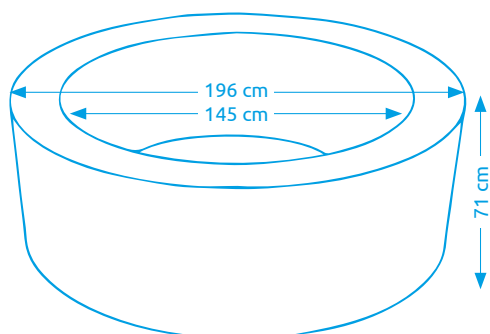

Vírivé bazény INTEX

Vírivý bazén PURE SPA - BUBBLE GREYWOOD DELUXE AP 4

Počet osôb:	4
Vnútorňý/vonkajší priemer:	145 cm / 196 cm
Výška:	71 cm
Objem vody:	795 l
Počet trysiek:	140
Typ trysiek:	vzduchové
Teplotné rozpätie ohrevu:	10 - 40 °C
Príkion ohrevu vody:	2 200 W
Váha bez vody/s vodou:	38 kg / 833 kg

11400254

Vírivý bazén PURE SPA - BUBBLE GREYWOOD DELUXE AP 6

Počet osôb:	6
Vnútorňý/vonkajší priemer:	165 cm / 216 cm
Výška:	71 cm
Objem vody:	1 098 l
Počet trysiek:	170
Typ trysiek:	vzduchové
Teplotné rozpätie ohrevu:	10 - 40 °C
Príkion ohrevu vody:	2 200 W
Váha bez vody/s vodou:	42 kg / 1 140 kg

11400255