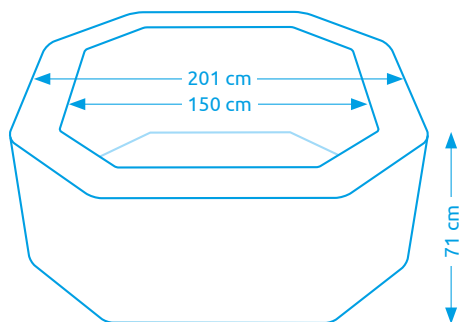

Vírivé bazény INTEX

Vírivý bazén PURE SPA - JET & BUBBLE DELUXE HWS 4

Počet osôb:	4
Vnútorňý/vonkajší priemer:	150 cm / 201 cm
Výška:	71 cm
Objem vody:	795 l
Počet trysiek:	120 + 4
Typ trysiek:	vzduchové + hydromasážne
Teplotné rozpätie ohrevu:	10 - 40 °C
Príkion ohrevu vody:	2 200 W
Váha bez vody/s vodou:	61 kg / 856 kg

11400242

Vírivý bazén PURE SPA - JET & BUBBLE DELUXE HWS 6

Počet osôb:	6
Vnútorňý/vonkajší priemer:	168 cm / 218 cm
Výška:	71 cm
Objem vody:	1 098 l
Počet trysiek:	140 + 6
Typ trysiek:	vzduchové + hydromasážne
Teplotné rozpätie ohrevu:	10 - 40 °C
Príkion ohrevu vody:	2 200 W
Váha bez vody/s vodou:	67 kg / 1 165 kg

11400256