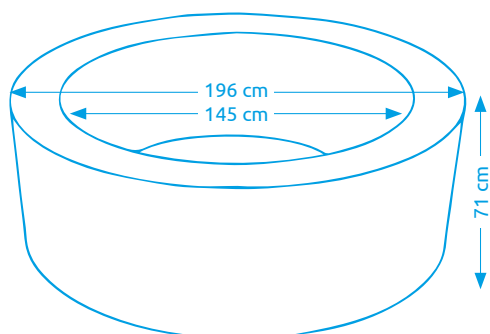

Vírivé bazény INTEX

Vírivý bazén PURE SPA - BUBBLE HWS

Počet osôb:	4
Vnútorňý/vonkajší priemer:	145 cm / 196 cm
Výška:	71 cm
Objem vody:	795 l
Počet trysiek:	120
Typ trysiek:	vzduchové
Teplotné rozpätie ohrevu:	20 - 40 °C
Príkion ohrevu vody:	2 200 W
Váha bez vody/s vodou:	40 kg / 835 kg

11400217