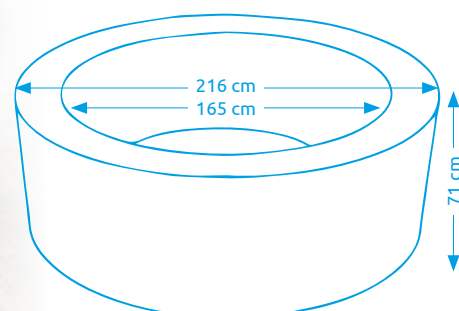

Vírivé bazény INTEX

Vírivý bazén PURE SPA - BUBBLE GREYWOOD DELUXE AP 4

Počet osôb:	4
Vnútorňý/vonkajší priemer:	145 cm / 196 cm
Výška:	71 cm
Objem vody:	795 l
Počet trysiek:	140
Typ trysiek:	vzduchové
Teplotné rozpätie ohrevu:	10 - 40 °C
Príkion ohrevu vody:	2 200 W
Váha bez vody/s vodou:	38 kg / 833 kg

11400254

Vírivý bazén PURE SPA - BUBBLE GREYWOOD DELUXE AP 6

Počet osôb:	6
Vnútorňý/vonkajší priemer:	165 cm / 216 cm
Výška:	71 cm
Objem vody:	1 098 l
Počet trysiek:	170
Typ trysiek:	vzduchové
Teplotné rozpätie ohrevu:	10 - 40 °C
Príkion ohrevu vody:	2 200 W
Váha bez vody/s vodou:	42 kg / 1 140 kg

11400255