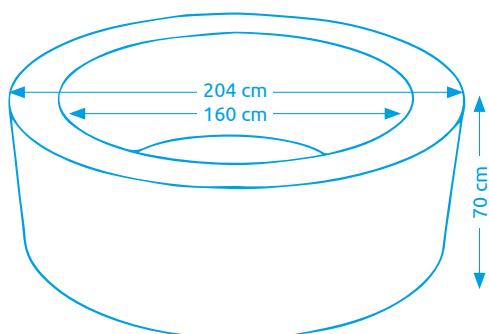

Vírivé bazény MSPA

Vírivý bazén MSPA OTTOMAN C-OM061

Počet osôb:	6
Vnútorňý/vonkajší priemer:	160 cm / 204 cm
Výška:	70 cm
Objem vody:	930 l
Počet trysiek:	138
Typ trysiek:	vzduchové
Teplotné rozpätie ohrevu:	max. 40 °C
Príkion ohrevu vody:	1 500 W
Riadiaca jednotka:	zabudovaná
Váha bez vody/s vodou:	26,5 kg / 956,5 kg

11400249