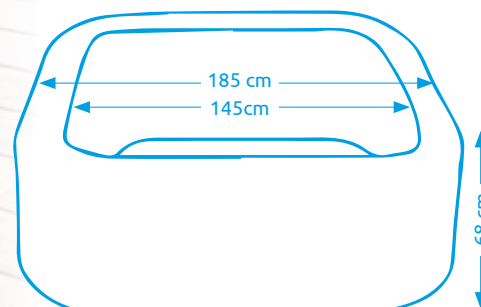

Vírivé bazény MSPA

Vírivý bazén MSPA ORBIT LS042-NA

Počet osôb:	4
Vnútorňý/vonkajší priemer:	118 cm / 158 cm
Výška:	68 cm
Objem vody:	650 l
Počet trysiek:	108
Typ trysiek:	vzduchové
Teplotné rozpätie ohrevu:	max. 40 °C
Príkion ohrevu vody:	1 500 W
Riadiaca jednotka:	zabudovaná
Váha bez vody/s vodou:	19,5 kg / 669,5 kg

11400270

NOVINKA

NOVINKA

Vírivý bazén MSPA ORBIT LS062-NA

Počet osôb:	6
Vnútorňý/vonkajší priemer:	145 cm / 185 cm
Výška:	68 cm
Objem vody:	930 l
Počet trysiek:	132
Typ trysiek:	vzduchové
Teplotné rozpätie ohrevu:	max. 40 °C
Príkion ohrevu vody:	1 500 W
Riadiaca jednotka:	zabudovaná
Váha bez vody/s vodou:	22,5 kg / 952,5 kg

11400271