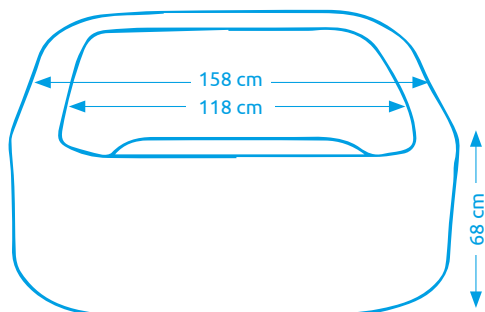

NOVINKA

Vírivý bazén MSPA ORBIT LS062-NA

Počet osôb:	6
Vnútorňý/vonkajší priemer:	145 cm / 185 cm
Výška:	68 cm
Objem vody:	930 l
Počet trysiek:	132
Typ trysiek:	vzduchové
Teplotné rozpätie ohrevu:	max. 40 °C
Príkion ohrevu vody:	1 500 W
Riadiaca jednotka:	zabudovaná
Váha bez vody/s vodou:	22,5 kg / 952,5 kg

11400271