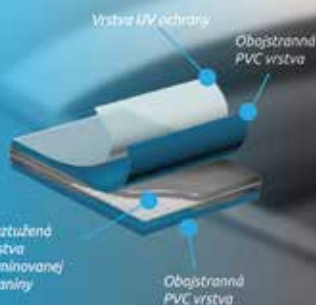

## Vírivé bazény MSPA

MSPA je lídrom v odbore prenosných, nafukovacích víriviek. Široká ponuka obsahuje ako vírivky hydroterapeutické, tak aj vzduchové bublinkové. Robiť produkty múdrejšími a ohľaduplnejšími, umožniť používateľom znížiť únavnú obsluhu a údržbu; to je hnacia sila MSPA.

### VÝHODY vírivých bazénov MSPA

#### RHINO TECH MATERIÁL

Vnútrotná konštrukcia vírivky je zložená z niekoľkých vrstiev. To poskytuje optimálnu pevnosť a vynikajúcu stabilitu.