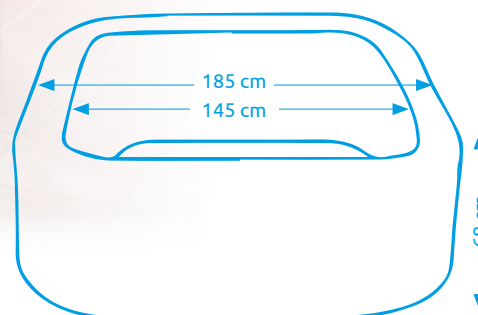

Vírivé bazény MSPA

Vírivý bazén MSPA VITO U-VT061

Počet osôb:	6
Vnútorň/vonkajší priemer:	145 cm / 185 cm
Výška:	68 cm
Objem vody:	930 l
Počet trysiek:	132
Typ trysiek:	vzduchové
Teplotné rozpätie ohrevu:	max. 40 °C
Príkion ohrevu vody:	1 500 W
Riadiaca jednotka:	zabudovaná
Váha bez vody/s vodou:	37,5 kg / 967,5 kg

11400251

Vírivý bazén MSPA VITO U-VT062

Počet osôb:	6
Vnútorň/vonkajší priemer:	145 cm / 185 cm
Výška:	68 cm
Objem vody:	930 l
Počet trysiek:	132
Typ trysiek:	vzduchové
Teplotné rozpätie ohrevu:	max. 40 °C
Príkion ohrevu vody:	2 200 W
Riadiaca jednotka:	zabudovaná
Váha bez vody/s vodou:	37,5 kg / 967,5 kg

11400264