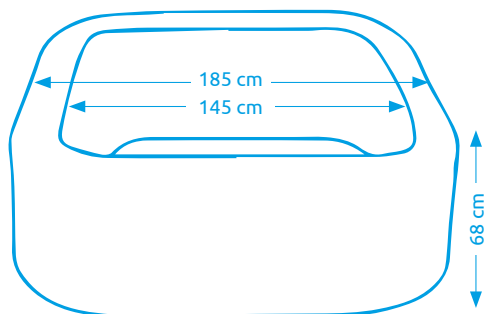

Vírivé bazény MSPA

Vírivý bazén MSPA VITO U-VT061

Počet osôb:	6
Vnútorň/vonkajší priemer:	145 cm / 185 cm
Výška:	68 cm
Objem vody:	930 l
Počet trysiek:	132
Typ trysiek:	vzduchové
Teplotné rozpätie ohrevu:	max. 40 °C
Príkion ohrevu vody:	1 500 W
Riadiaca jednotka:	zabudovaná
Váha bez vody/s vodou:	37,5 kg / 967,5 kg

11400251

Vírivý bazén MSPA VITO U-VT062

Počet osôb:	6
Vnútorň/vonkajší priemer:	145 cm / 185 cm
Výška:	68 cm
Objem vody:	930 l
Počet trysiek:	132
Typ trysiek:	vzduchové
Teplotné rozpätie ohrevu:	max. 40 °C
Príkion ohrevu vody:	2 200 W
Riadiaca jednotka:	zabudovaná
Váha bez vody/s vodou:	37,5 kg / 967,5 kg

11400264