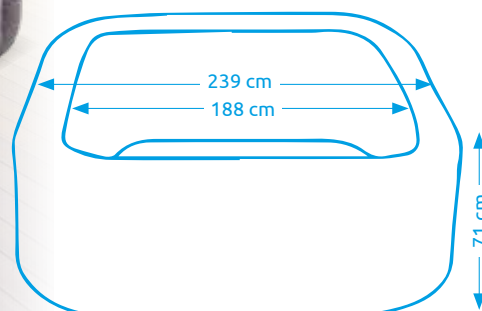

Technológia
FIBER-TECH

HWT
Systém

APLIKÁCIA
Wi-fi