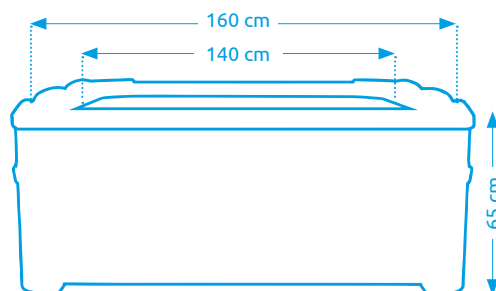

Vírivý bazén MSPA TRIBECA

Počet osôb:	6
Vnútorňý/vonkajší priemer:	140 cm / 160 cm
Výška:	65 cm
Objem vody:	850 l
Počet trysiek:	120
Typ trysiek:	vzduchové
Teplotné rozpätie ohrevu:	max. 40 °C
Príkion ohrevu vody:	2 200 W
Riadiaca jednotka:	externá
Váha bez vody/s vodou:	89 kg / 939 kg

11400268